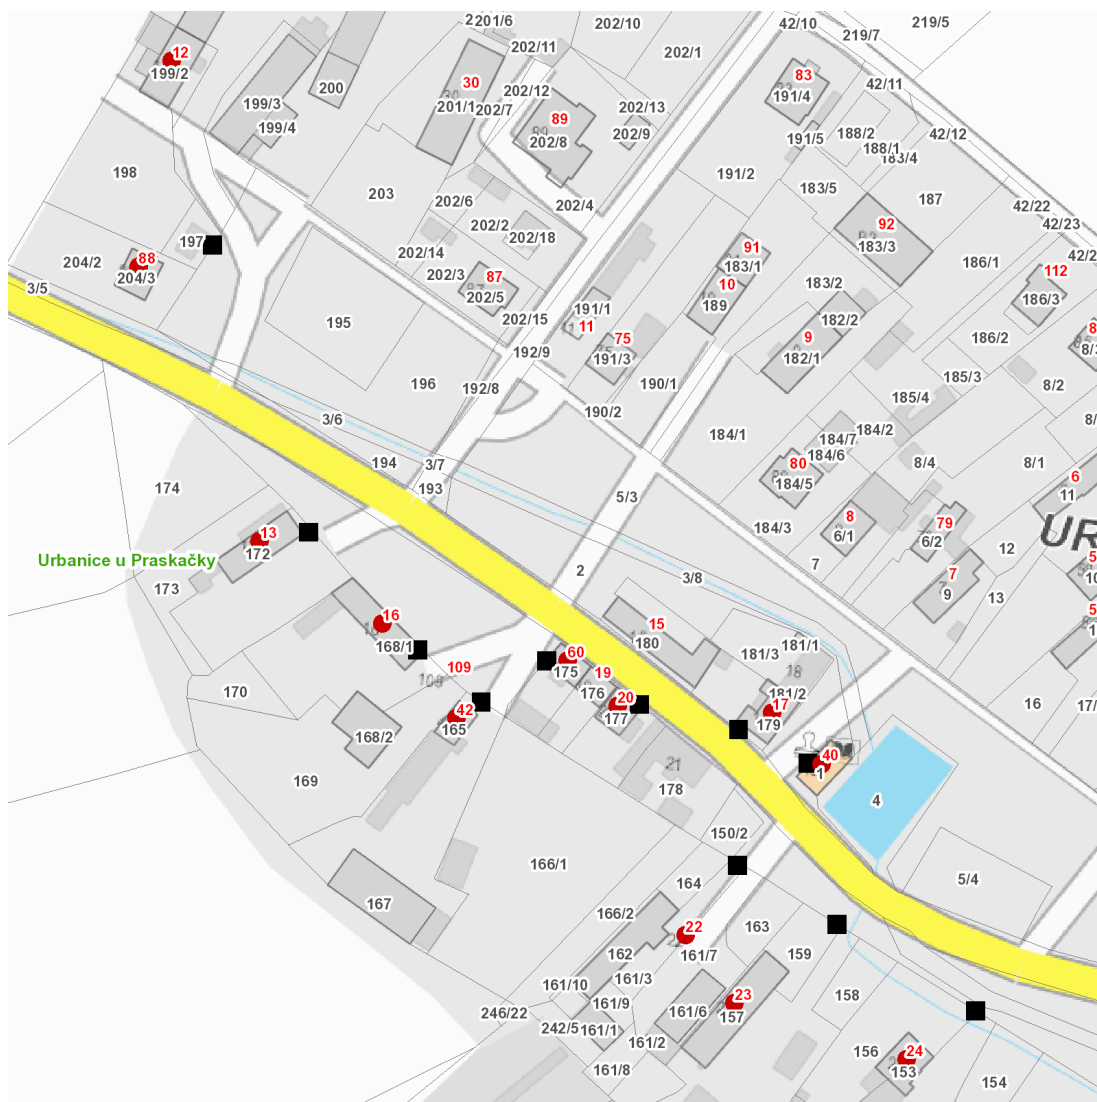

dne **21. 11. 2022** od **7:30** do **11:30** hodin

Plánovaná odstávka zahrnuje tyto lokality:**Urbanice (okres Hradec Králové)**

č. p. 12, 13, 16, 17, 20, 22, 23, 24, 40, 42, 60, 88

UPOZORNĚNÍ

Dotčené zařízení distribuční soustavy je nutné i v době odstávky považovat za zařízení pod napětím, a proto vás žádáme o dodržení všech zásad bezpečnosti a provedení opatření potřebných k zamezení případných škod na zdraví a majetku. | Provozovatelé výroben elektřiny jsou povinni zajistit přerušeni dodávky elektřiny z výroby do vypnutého úseku distribuční soustavy.

dne 21. 11. 2022 od 7:30 do 11:30 hodin**Orientační mapový podklad odstávkou dotčených lokalit****VYSVĚTLIVKY**

- – adresy dotčené odstávkou elektřiny
- – místa připojení k elektrické síti dotčená odstávkou

INFORMACE ZASLÁNA

IDDS: ewqa8rj (Obec Urbanice)